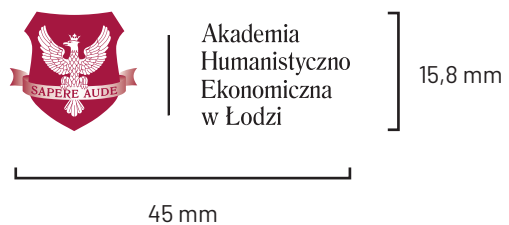

Akademia
Humanistyczno
Ekonomiczna
w Łodzi

Logo

Specyfikacja kolorów

Akademia Humanistyczno-Ekonomiczna w Łodzi

C 20
M 100
Y 64
K 20

R 168
G 10
B 57

PANTONE 215C

C 0
M 0
Y 0
K 100

R 0
G 0
B 0

PANTONE Black C

Akademia Humanistyczno-Ekonomiczna w Łodzi

C 0
M 0
Y 0
K 80

R 88
G 88
B 90

PANTONE Cool Gray 11c

C 0
M 0
Y 0
K 100

R 0
G 0
B 0

PANTONE Black C

Logo

Wielkość minimalna poszczególnych układów znaku w skali 1:1

Logo

Wielkość minimalna poszczególnych układów znaku w skali 1:1

Logo

Wielkość minimalna znaku umieszczonego w internecie w skali 1:1

418 piks

granica obszaru minimalnego
23 piks

212 piks

granica obszaru minimalnego
32 piks

Logo

Wielkość minimalna logotypu umieszczonego w internecie w skali 1:1

128 piks

granica obszaru minimalnego
20 piks